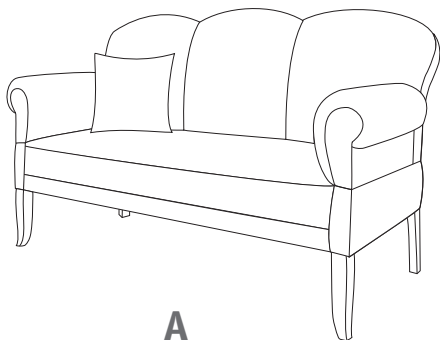

A
Verarbeitung komplett
in All-Over