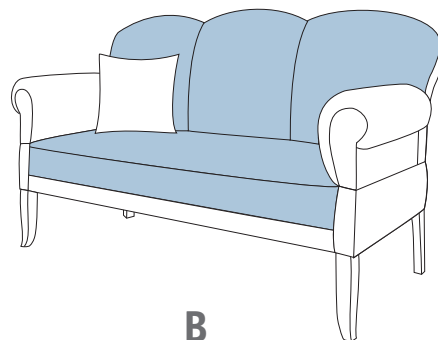

B
Sitz und Rücken
Hauptstoff (1)
Rest in Nebstoff (2)