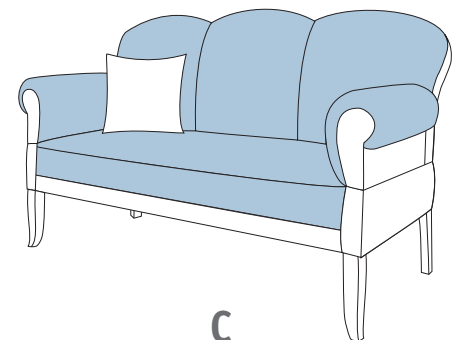

C
Sitz, Rücken und AL innen
Hauptstoff (1)
Rest in Nebstoff (2)